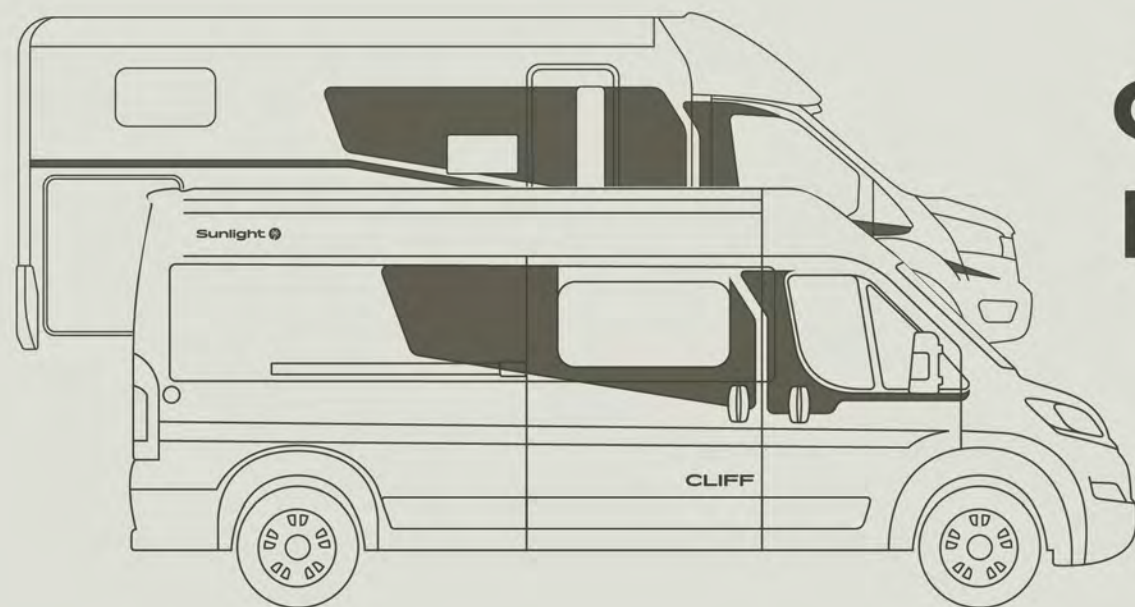

浴室

- 多功能浴室
- Cassette 馬桶 · 有電動馬達和可旋轉座椅
- 防蟲裝置和遮陽簾的天窗
- 大型鏡面
- 浴室內的衣物掛架/掛桿
- 淋浴間的裝飾壁板

座椅風格

- 綠意生活
- 沉穩的低調灰

Camper Vans Motorhomes

facebook

Instagram

LINE@