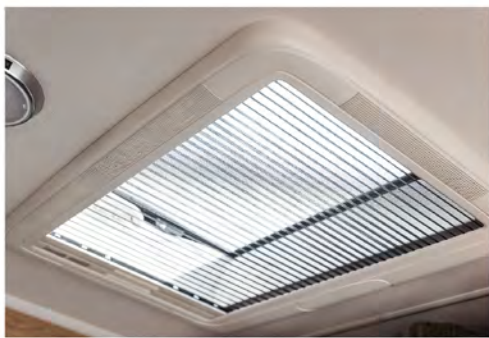

BATHROOM AND BED

INTERIOR > 浴室、床鋪

衛浴設備

大天窗

衣櫃空間

寬敞的空間和小巧的細節

充滿活力的風格

能夠深度的休息放鬆

CLIFF 640

Small details and large spatial solutions. Lots of urge to move and at the same time deeply relaxed.

雙人床大空間

KITCHEN INTERIOR

INTERIOR > 廚房、室內空間

雙口瓦斯爐
具備電子點火器

防蚊紗窗

可調移動式照明軌道燈